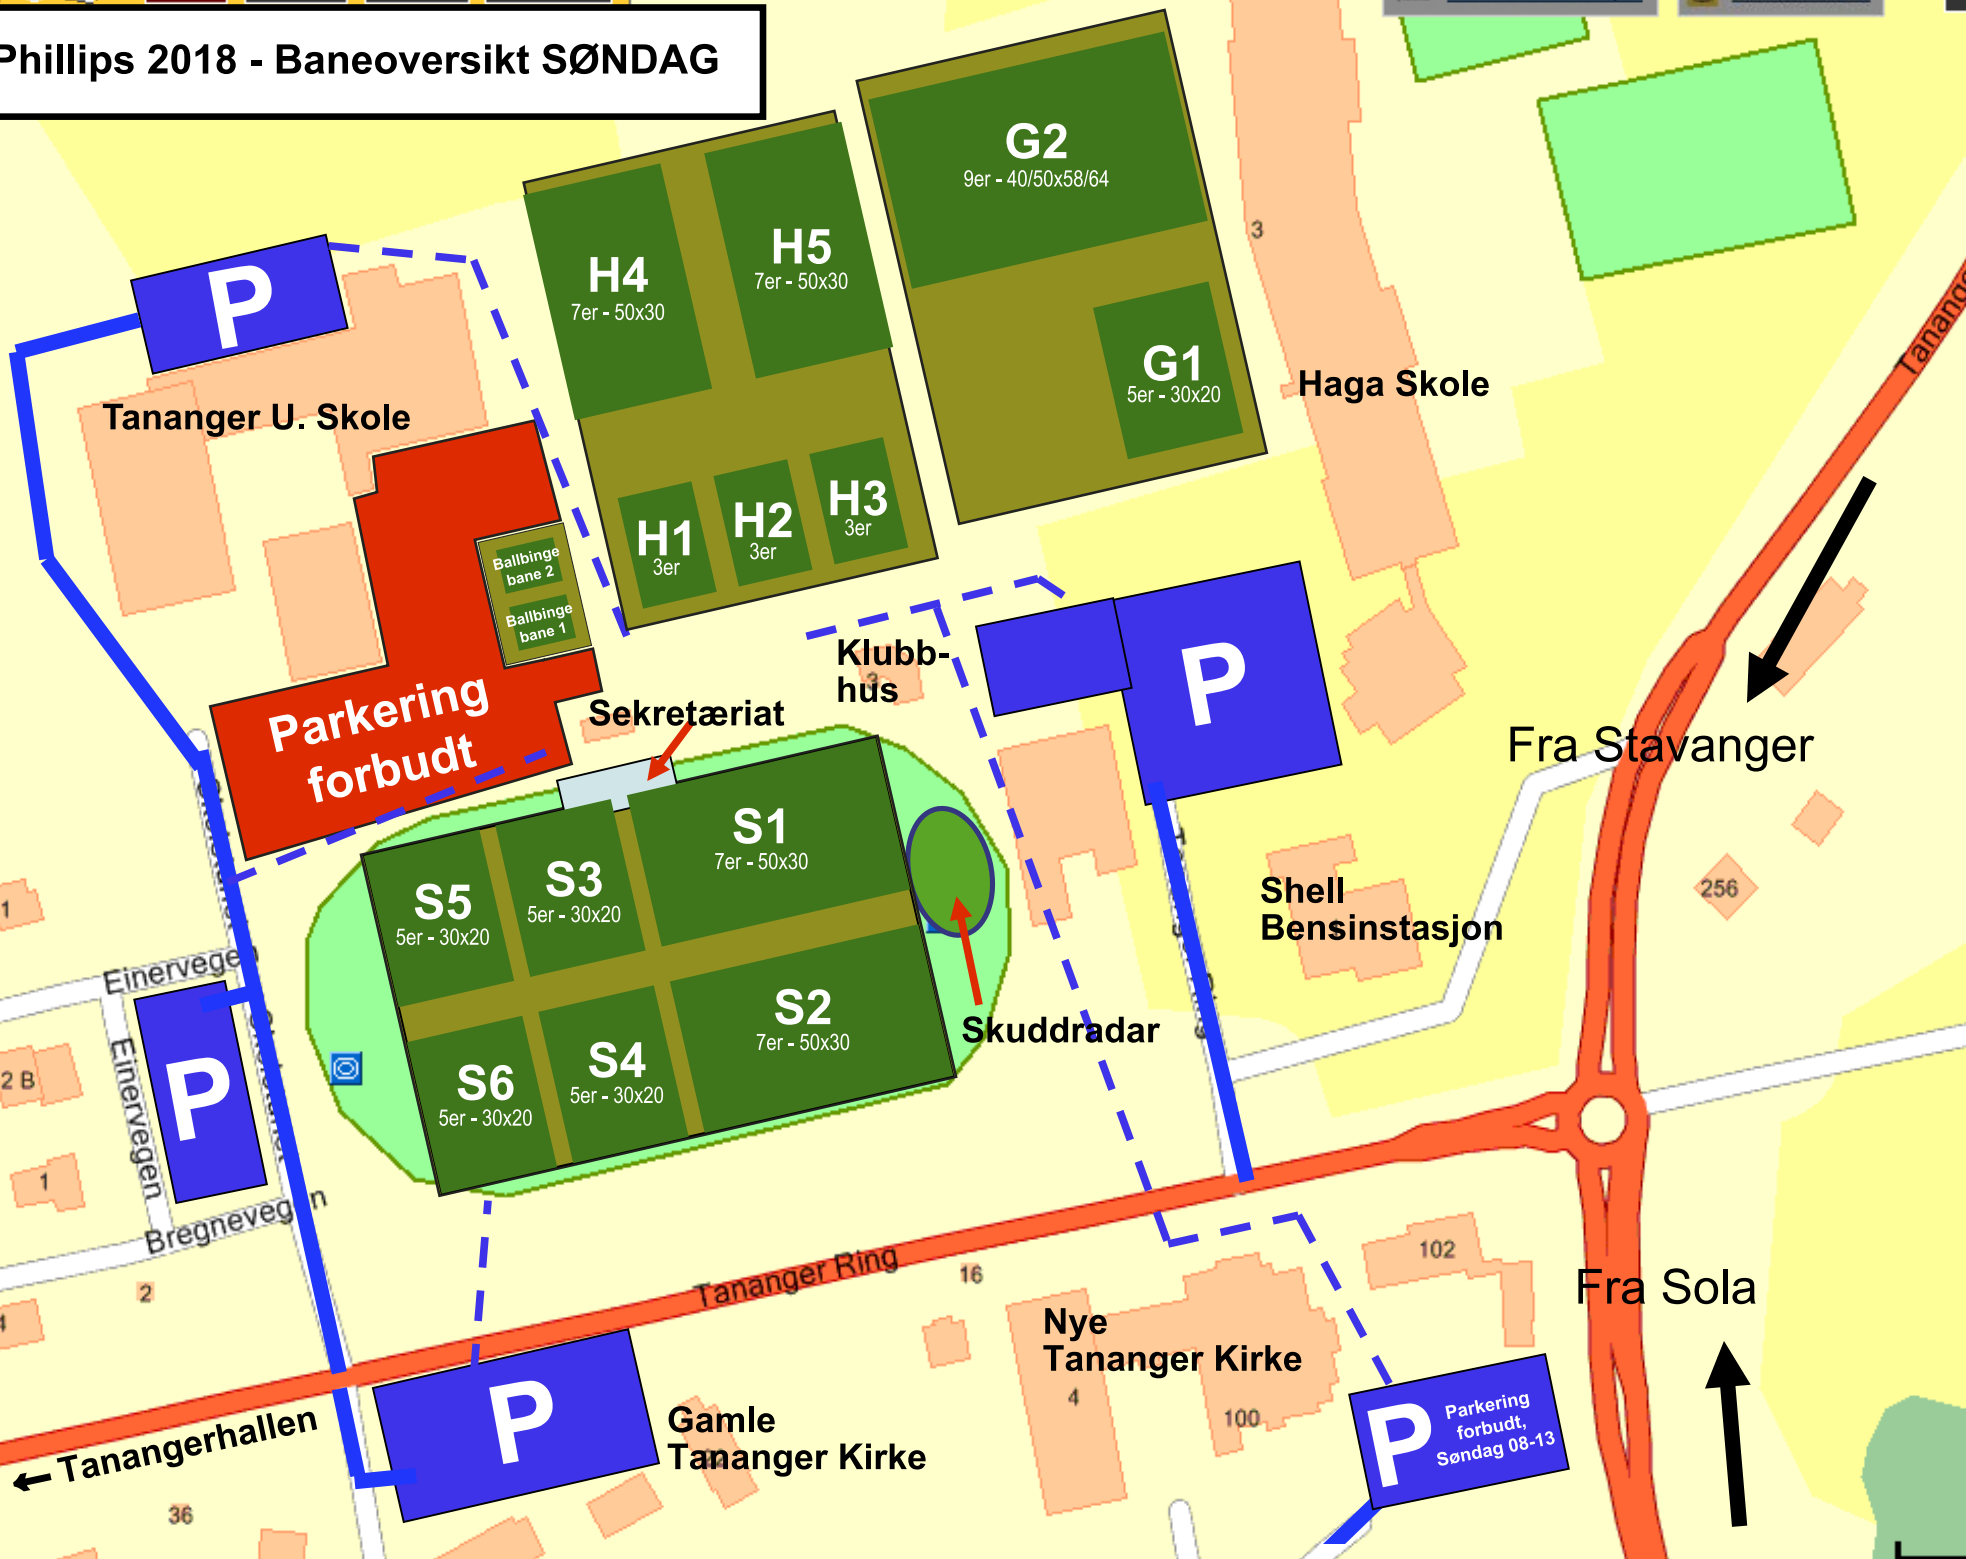

P

Tanangerhallen

36

P

Gamle
Tananger Kirke

P

Parkering
forbudt,
Søndag 08-13

100

ConocoPhillips 2018 - Baneoversikt SØNDAG

Tananger U. Skole

Haga Skole

Parkering forbudt

Ballbinge bane 2
Ballbinge bane 1

Klubbhus

Sekretæriat

Skuddradar