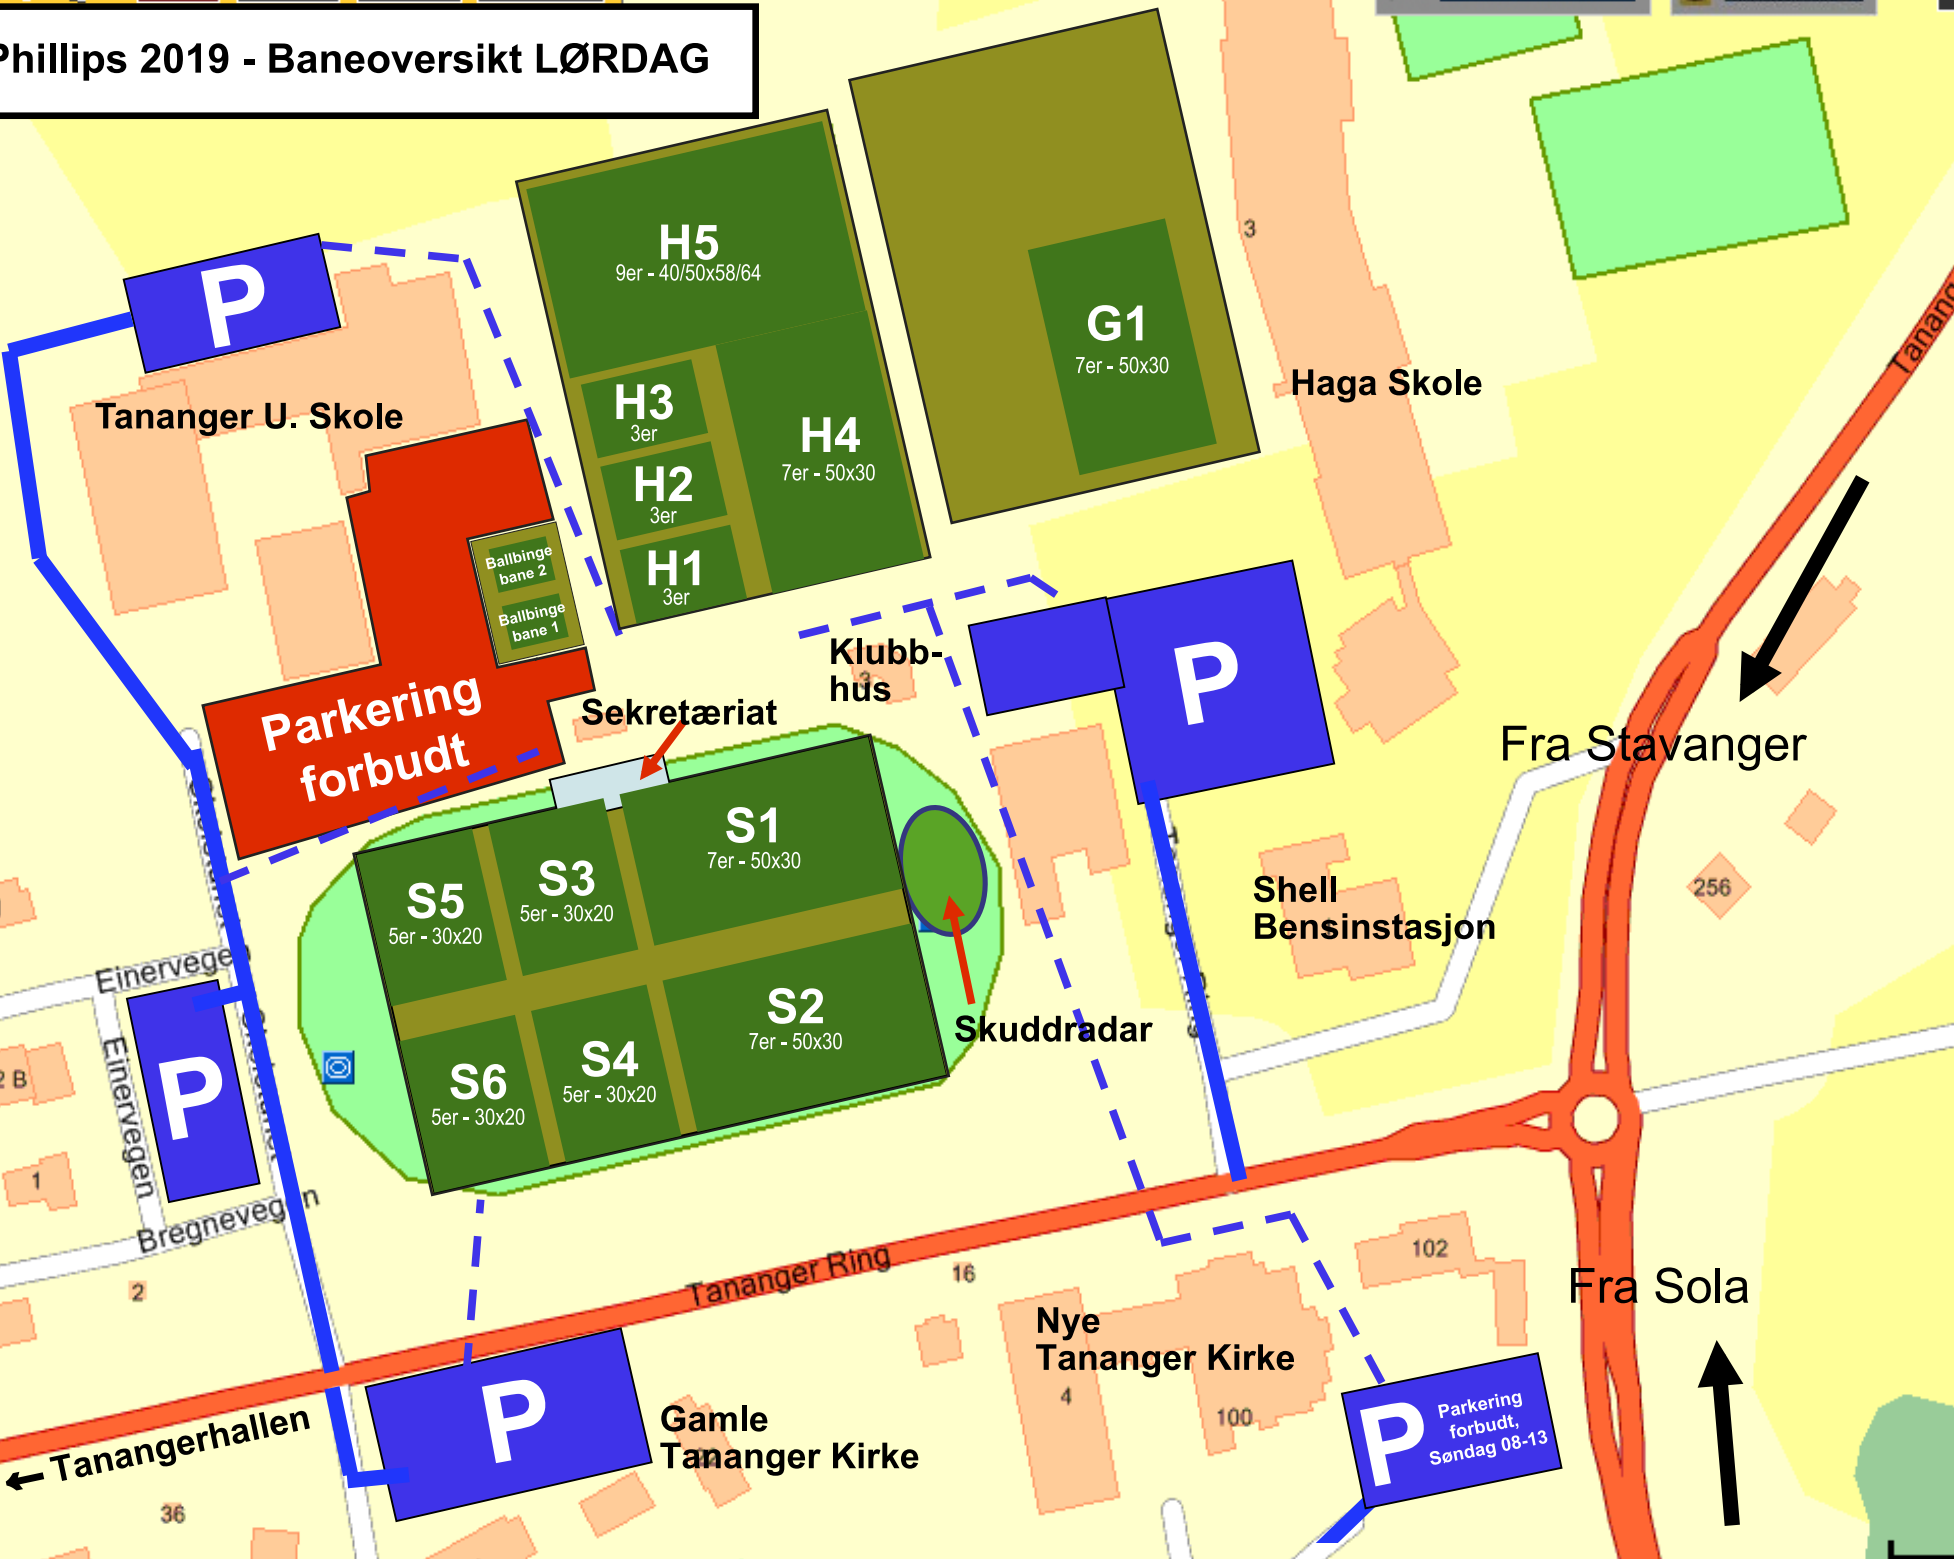

ConocoPhillips 2019 - Baneoversikt LØRDAG

ConocoPhillips 2019 - Baneoversikt SØNDAG

Tananger U. Skole

Haga Skole

Parkering forbudt

Klubbhus

Sekretæriat

Fra Stavanger

Shell Bensinstasjon

Skuddradar

Fra Sola

Nye Tananger Kirke

Gamle Tananger Kirke

Parkering forbudt, Søndag 08-13

Tanangerhallen

H5
7er - 50x30

Tananger Ring

Tananger

256

16

102

100

36

22