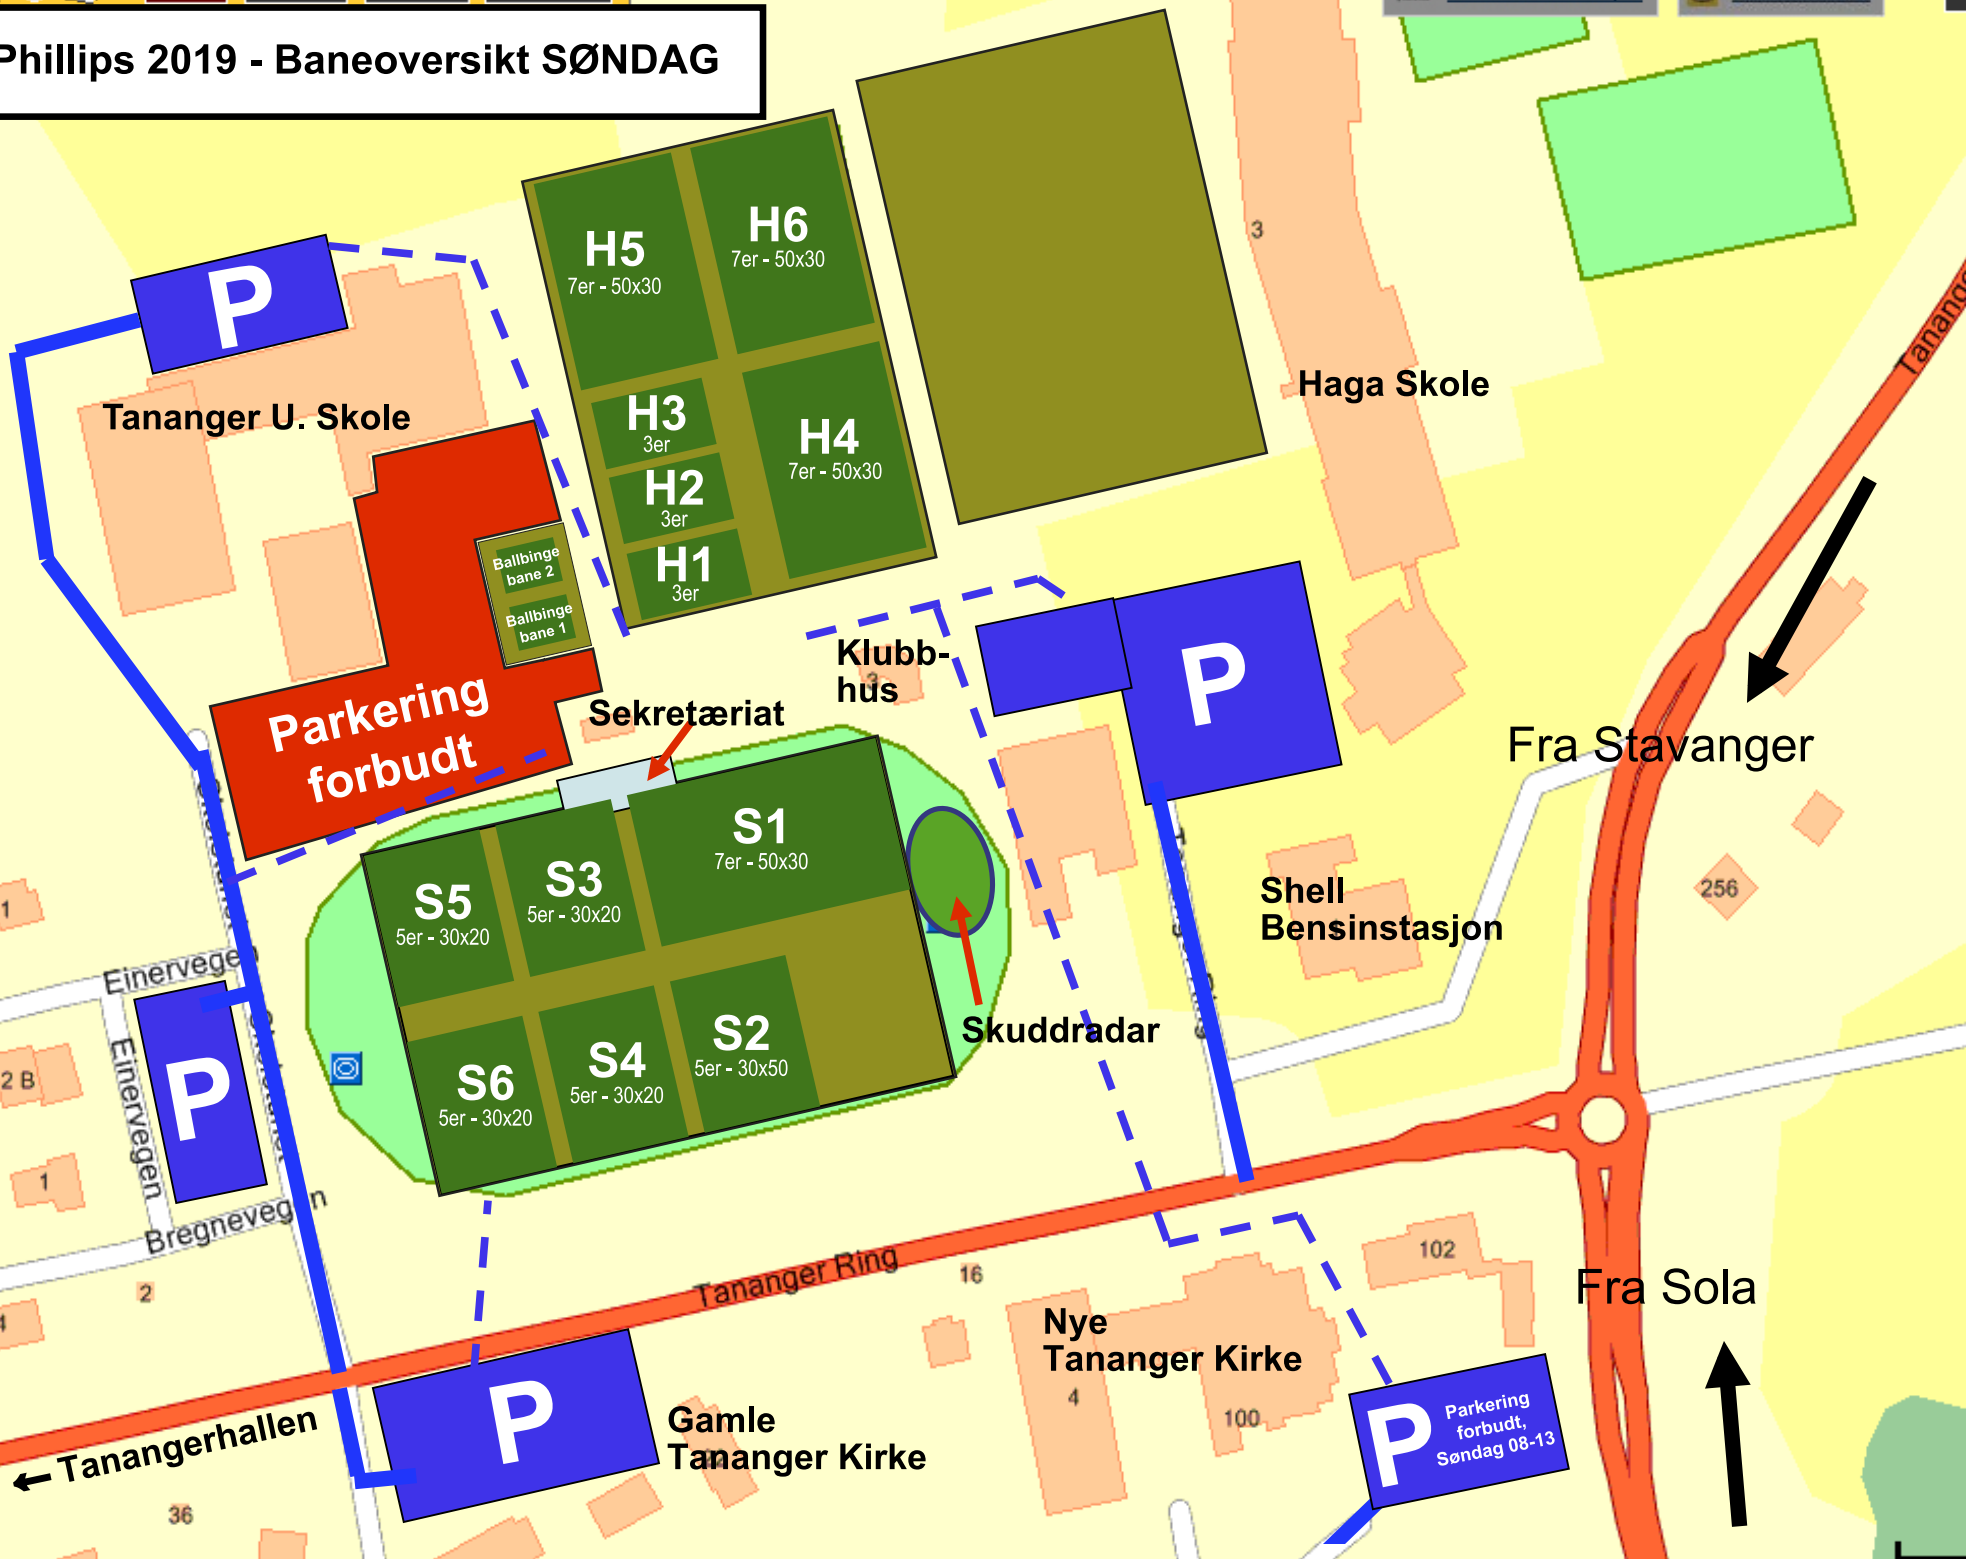

ConocoPhillips 2019 - Baneoversikt LØRDAG

ConocoPhillips 2019 - Baneoversikt SØNDAG

Tananger U. Skole

Haga Skole

Parkering forbudt

Klubbhus

Sekretæriat

Fra Stavanger

Shell Bensinstasjon

Skuddradar

Fra Sola

Nye Tananger Kirke

Gamle Tananger Kirke

Parkering forbudt, Søndag 08-13

Tanangerhallen

H5
7er - 50x30

Tananger Ring

Tananger

256

16

102

100

36

22